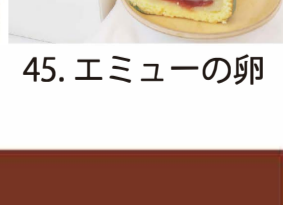

36. 竹炭  
バウムクーヘン

高知県室戸市

37. 室戸流! カツ  
オの薫焼きたたき

38. アジュール  
(日本酒)

39. 室戸こだわり  
手作りジェラート

福岡県小郡市

40. 明太ボール

41. 出逢いロール