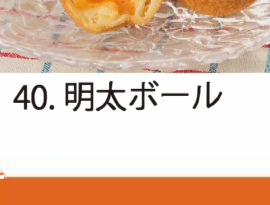

高知県室戸市

37. 室戸流! カツ
オの薫焼きたたき