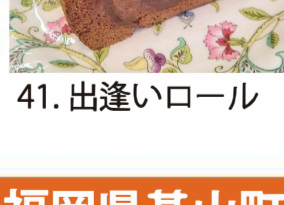

38. アジュール
(日本酒)