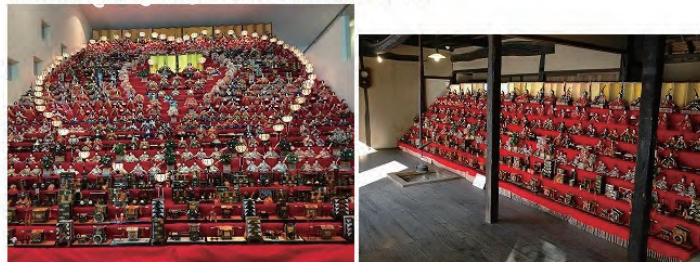

須坂市観光協会だより

須坂市観光協会では、旬の話題をいち早くみなさまにご提供します。

須坂市観光協会

須坂市観光協会最新情報トップ

須坂市ブログ一覧

須坂市ブログ新着記事

須坂市公認ポータルサイト・いけいけすざか

最近のコメント

検索

☒ 全ての語

☐ いずれかの語

☐ フレーズ

検索

カテゴリ

All

あんなことこんなこと (雑記) (71)

お客様紹介 (31)

イベント情報 (143)

イベントお知らせ (165)

イベントレポート (163)

スザカな話題 (199)

メディア情報 (30)

協会員さんからのお知らせ (39)

最新情報 (348)

いろいろ

ログイン...

このブログの配信

RSS 0.92: 投稿, コメント

RSS 1.0: 投稿, コメント

RSS 2.0: 投稿, コメント

Atom: 投稿, コメント