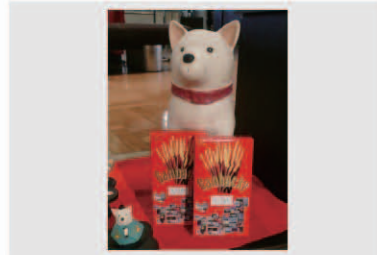

【特典1】

期間中、男女2名で手ひねり体験をご利用いただきますと合計で1,080円割引になります！今回はクラフトカフェで利用できるソフトクリーム100円割引券もついています！

ご予約の際に必ず「カップルプラン」とお申し付けください。

手ひねり体験通常料金6,480円(＠3240円×2名)
⇒【カップルプラン】5,400円(＠2700円×2名)

※料金は全て税込価格です。

お申し込みはお電話、ネット予約で受付いたします。
どうぞご利用ください。

【特典2】

『pocky×恋人の聖地love♡コラボ』
オリジナルポッキー&ポッキーシューターをプレゼント！
2017.3.1(水)～3.14(火)

(^^)v(^^)♡ゲットの方法は2つ♪

①期間中、陶芸体験カップルプランをご利用ください。

②カップル(ご夫婦もOK)でご来館のうえ、「Facebook(またはホームページ)見たよ」とセンタープラザインフォメーションでお伝えください。

※ポッキー&ポッキーシューターは陶芸体験カップルプランのご利用がなくてもプレゼント！ぜひご来館ください。

2017年01月27日に更新

pocky×恋人の聖地love♡コラボのご案内

恋人の聖地100選『陶芸の里かさま』では恋人たちを応援！しあわせの絵を届けよう～♪

期間限定♡陶芸体験カップルプラン&『pocky×恋人の聖地love♡コラボ』のご案内です。

期間中、男女2名様で[手ひねり体験]をお申込みいただきますと、おふたりで¥1060もおトクになります(^^)v(^^)♪

ご予約時に必ず「カップルプラン」とお申し付けください。
体験のご予約はネットまたはお電話にて受け付けております。