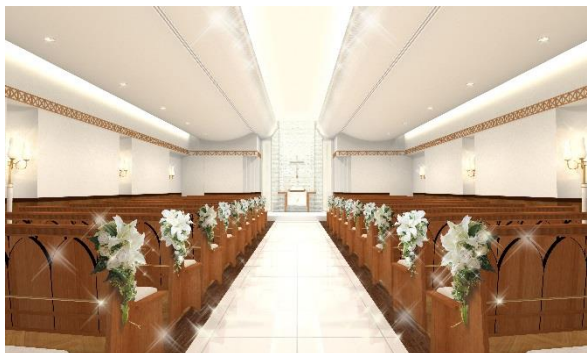

## 婚礼・宴会関連施設を改装

5階「チャペル カナホール」2017年1月29日(日)  
32階 宴会場「サファイアルーム」2017年1月29日(日)  
12階 会議室・控室 1月下旬(予定)  
リニューアルオープン

プロポーズにふさわしいスポットとして“恋人の聖地”サテライトに選定されているリーガロイヤルホテル広島

リーガロイヤルホテル広島(広島市中区基町 総支配人 やまね ともゆき 山根 朋之)は、婚礼・宴会関連施設の5階「チャペル カナホール」、32階宴会場「サファイアルーム」を改装、12階小宴会場を会議室・控室に改装し、「チャペル カナホール」、「サファイアルーム」は2017年1月29日(日)に、12階会議室は2017年1月下旬(予定)にリニューアルオープンします。

今年9月に改装した1階「チャペル リュヴェール」に続き、イエス・キリストが最初の奇跡を起こした地として知られる聖なる地「カナ」の名を冠した「チャペル カナホール」をリニューアル。今回新たに、バージンロードを歩く新郎新婦の動きに合わせて光を照らす演出を取り入れ、「”聖なる光”に照らされるクラシックモダンな空間」に生まれ変わります。新たな人生を歩む二人の道を聖なる光で導き、感動のシーンを演出します。また、新婦のドレス姿が美しく映えるように、バージンロードと祭壇を輝きのある白色に、ベンチシートの座面や壁面も白色に統一し、光が反射して会場全体が優しい光に包まれるとともに木の温かみを感じる空間になります。また祭壇壁面はガラスモザイクタイルでキラキラとした印象に。十字架は取り外しが可能で、どのような挙式スタイルでも対応可能です。なお、「チャペル カナホール」にあわせて、同階通路もリニューアル。“両家やゲストとの絆が固く結ばれる場所であってほしい”という願いを込めた「カナホール」のクロスデザインをフロアカーペットにも展開します。

木々の緑や山並みの自然を望む眺望が魅力の、昨今ご要望の多い20～40名の披露宴に最適な宴会場、32階「サファイアルーム」は、既存のアースカラーを活かしたシックな空間に変わります。宝石言葉で「誠実」「慈愛」の意味を持ち、ゆるぎない心の象徴とされる深みのある“サファイア”の色やデザインをカーペットや壁面・柱にポイントであしらひ、広がる青空や美しい山並み、そして差し込む光と調和する、より明るい印象のデザインを採用。またスクリーン・プロジェクターを新設し披露宴・宴席の演出の幅を広げます。新会場は1月29日(日)開催のウェディングフェアにてお披露目します。

さらに、12階の小宴会場を改装し、会議室・控室にリニューアルします。会議室・控室4室はシンプルで落ち着いた雰囲気のある空間になり、婚礼前後の親族控室としてもご利用いただけます。

「チャペル カナホール」、「サファイアルーム」、12階会議室・控室リニューアルの概要は、次の通りです。

「チャペル カナホール」完成イメージ

「サファイアルーム」完成イメージ