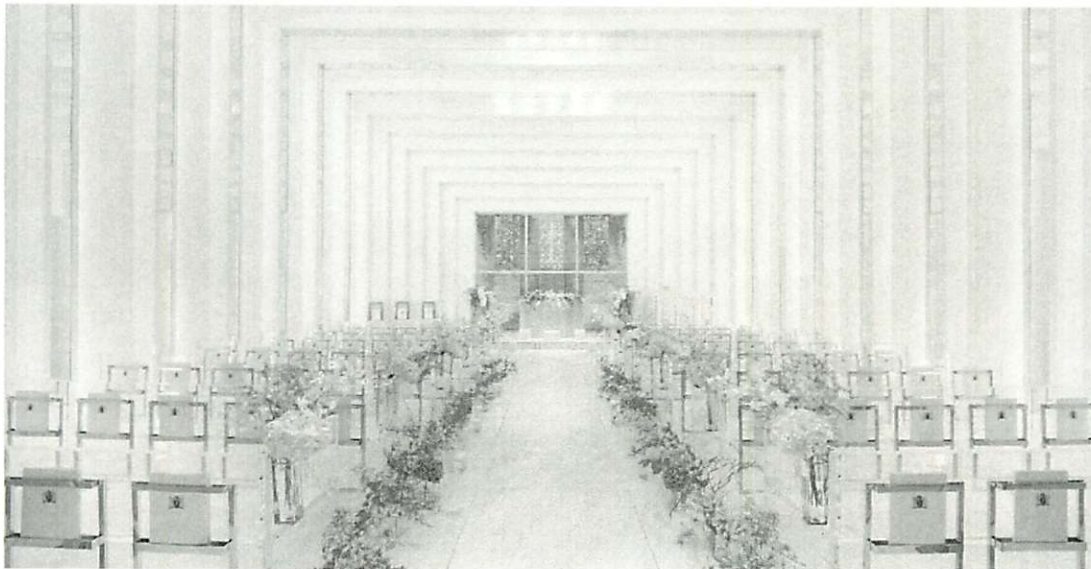

チャーチ内部の連続するフィンが幾重にもかさなる幸せの層。
正面のガラス面より差し込む自然光と間接照明により新郎新婦を祝福の光で包み込みます。
【人数】教会式・人前式：30名～84名

■パーティ会場／ザ・フロウモード (The Flowmode)

Flowing (英) 流麗 + Modern (英) モダンな全体を整然としつらえながら柔らかなディテールを取り入れる事により流美で温かみのある空間を演出します。
おふたりの記念すべき日に相応しい最高の舞台でお迎えいたします。
【人数】着席 30名～280名