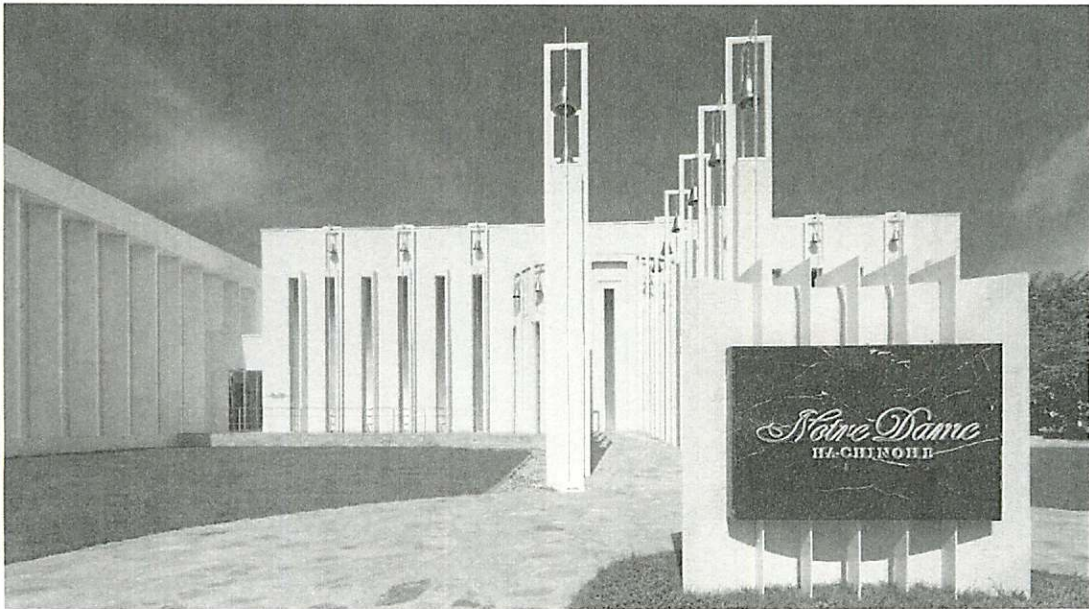

2016年5月6日

報道関係各位

株式会社サンファミリー

Notre Dame
HACHINOHE

ノートルダム八戸
～「恋人の聖地サテライト」選定 記念式典開催～

株式会社サンファミリー（本社：岩手県盛岡市 代表取締役：神田 忠）の運営する結婚式場「ノートルダム八戸」（所在地：青森県八戸市）は、2015年5月、青森県で初となる“恋人の聖地サテライト”に選定されました。

選定を記念して、来る2016年6月12日（日）、假屋崎省吾氏によりプロデュースされたハート型の錠（恋人の聖地 愛むすび／愛錠）を付けるフェンスが完成し、式典を開催する運びとなりました。ぜひ足をお運びくださいますようお願い申し上げます。

記念式典のご案内

【開催日】2016年6月12日（日）

【場所】ノートルダム八戸（青森県八戸市城下 2-11-70）

【時間】受付 10：45／式典 11：00～11：30

※当日はサプライズゲストをお招きしておりますので、ご期待ください。

※屋外の予定ですが、天候により変更になる可能性もございます。ご了承ください。