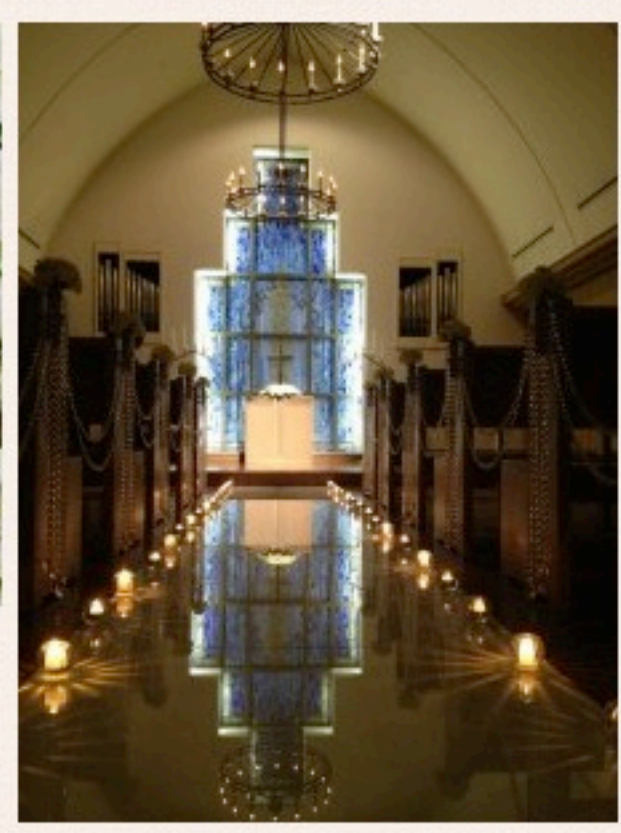

REQUEST FORM

まずは資料請求を！
詳しい資料をお送りいたします

資料請求フォームへ

6.21 Sunday Wedding Fair

【6月21日 (sun) 【半年に一度】ビッグブライダルフェア】

予約する

見学予約 RESERVATION

Enter

Wedding Home スタッフブログ 「恋人の聖地サテライト」認定！！

「恋人の聖地サテライト」認定！！

2015/04/06

ブログをご覧の皆さん、こんにちは

突然ですが、「恋人の聖地」って、みなさんご存知ですか？
恋人の聖地とは、NPO法人地域活性化支援センター主催で国内外にプロポーズにふさわしいスポットを選定するプロジェクトなんです♪
呉市内では、昨年大和ミュージアム横の大和波止場がプロポーズにふさわしい場所として認定されています。

そして、この度、呉阪急ホテルは「恋人の聖地サテライト」に認定されました！！！！！！
そこで、当ホテルではお二人の思い出に残るプロポーズをスタッフ一同、心を込めてお手伝いさせていただきます♡♡♡♡

ロマンチックなプロポーズをしたい!!という方
素敵なプロポーズのご提案をさせていただきますので是非、お気軽にご相談ください♪

投稿者: BridalStaff 日時: 2015/04/06 16:53 カテゴリー: お知らせ | パーマリンク