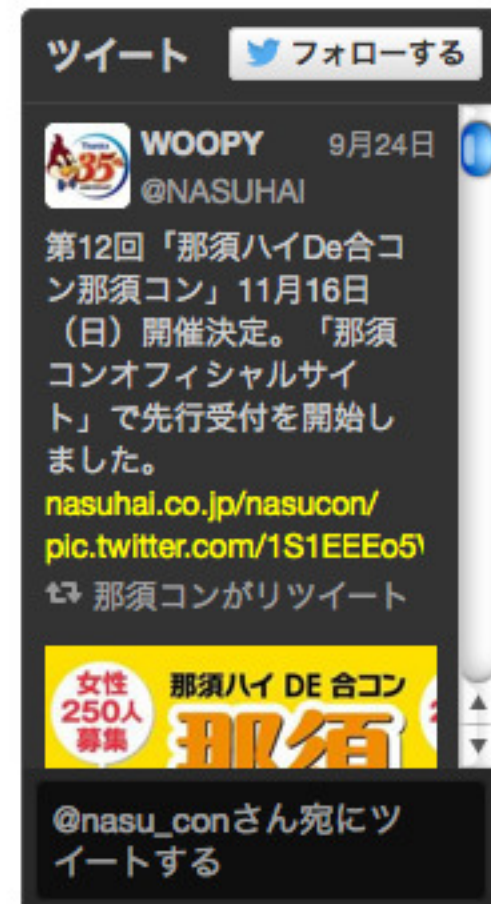

那須コン実行委員会事務局 (有限会社NALコーポレーション内)

●TEL 024-966-0095 ●FAX 024-952-8331 ●お問合せ/月曜～金曜 10:00～17:00 ●担当/有我(ありが)・高嶋(たかしま)

※電話番号はお問合せ専用ダイヤルです。電話によるお申込みはできません。