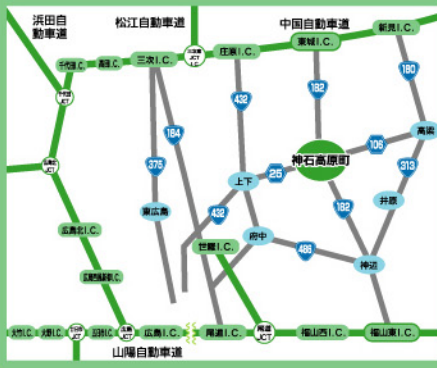

# 恋人の聖地／神石高原 はじまる!

二人で巡ろう  
おいでよ! 神石高原

(お問合せ)

神石高原町観光協会

0847-85-2201