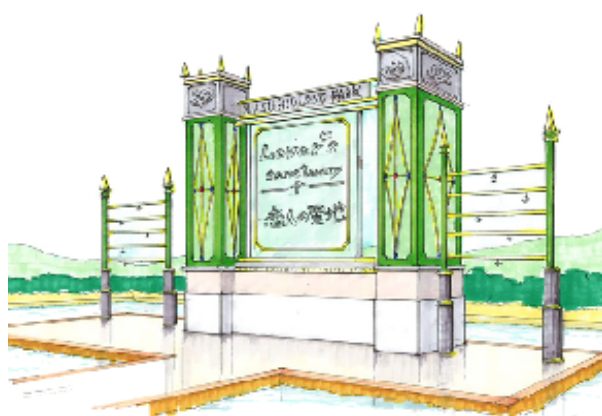

## 那須ハイランドパーク

### 「恋人の聖地」サテライト モニュメント除幕式のご案内

- 日時： 2011年2月26日(土) 11:00~11:30 (受付開始:10:30)
- 場所： 那須ハイランドパーク ギャラクシー&スタープラザ  
栃木県那須郡那須町高久乙3375
- 概要： 『恋人の聖地』サテライトモニュメント除幕式・  
カップル向け大観覧車ゴンドラ・ウーピーガールフレンド名称と着ぐるみ披露

謹啓 ますますご清祥の段、お喜び申し上げます。平素は格別のご高配を賜り、厚くお礼申し上げます。

このたび、NPO法人地域活性化支援センターによる「恋人の聖地」プロジェクトにおいて、那須ハイランドパークでは恋人の聖地サテライト施設として認定されました。当施設での、アトラクションからの眺望は、関東平野・那須連山が一望できる絶好のロケーションで、デートスポットとして、特に若者層からの支持をいただいております。

2011年2月26日(土)は、那須ハイランドパーク、今シーズンのオープン日となり、セレモニーで認定プレート(『恋人の聖地』と記された銘板)が設置されたモニュメント除幕に加え、施設内アトラクション「大観覧車」にカップル向けゴンドラの登場。また那須ハイランドパークキャラクター「ウーピー」のガールフレンドが登場するなど今シーズンの新イベント・アトラクションのご案内も予定しております。