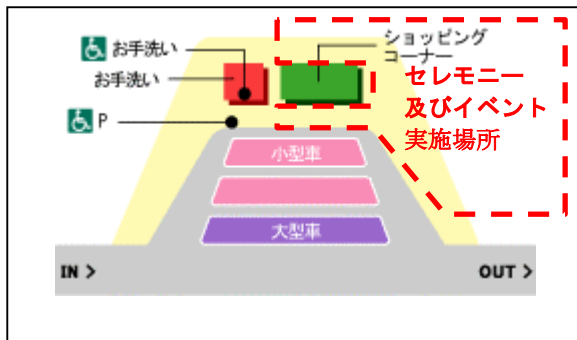

【実施場所:伊予灘サービスエリア上り線 建物前及び展望スペース】